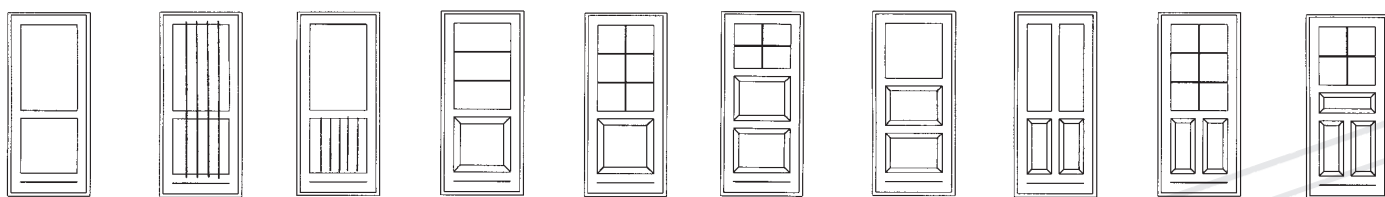

Facadedøre

D102 D102L D111 D113V D116 D124A D121V D122 D126 D134