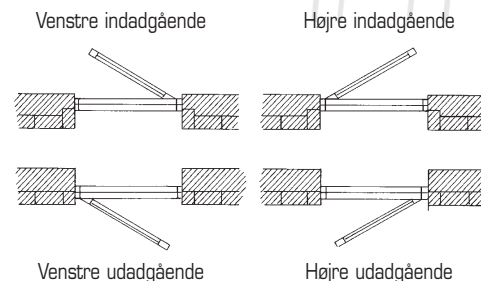

D136B D134B D130V D140V D150 D160 D180 D115 DB102 DB116

Halvdøre

PLD2 PLD1 D211 D240M-30R D240 D221M HD111 HD124 HD144

Terassedøre

D101 D104V D108 D1010 D1015 DB201 D204V D208 D2010

Hæveskydedør Sideparti

HS201 S1 S2 S3 S4 S5 S6 S7 S8 S9

De viste typer er standard, men vi udfører gerne andre typer efter ønske.

Vinduer

Karme: 44 x 116/144 mm
 Poste: 56 x 106/96 mm
 Rammer: 56 x 56/66 mm
 Sprosser: 56 x 42 mm
 Beslag: sidehængt, sidestyret, side/bundhængt, tophængt, topstyret, topsving