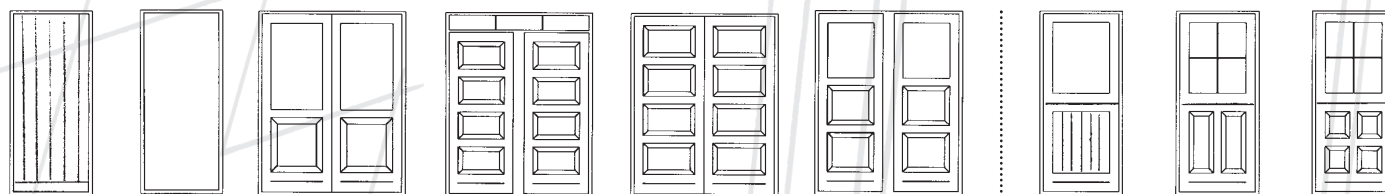

D136B D134B D130V D140V D150 D160 D180 D115 DB102 DB116

Halvdøre

PLD2 PLD1 D211 D240M-30R D240 D221M HD111 HD124 HD144

Terassedøre

D101 D104V D108 D1010 D1015 DB201 D204V D208 D2010

Hæveskydedør Sideparti

HS201 S1 S2 S3 S4 S5 S6 S7 S8 S9

De viste typer er standard, men vi udfører gerne andre typer efter ønske.

Vinduer

Karme: 44 x 116/144 mm
 Poste: 56 x 106/96 mm
 Rammer: 56 x 56/66 mm
 Sprosser: 56 x 42 mm
 Beslag: sidehængt, sidestyret, side/bundhængt, tophængt, topstyret, topsving

Efter ønske kan monteres børnesikring samt indbrudssikring.

Døre

Karme: 44 x 116/144 mm
 54 x 116/144 mm
 Rammer: 56 x 116 mm
 Sprosser: 56 x 42 mm
 Beslag: sidehængt, side/bundhængt

Som standard leveres døre med 3 punkt lukke.
 Efter ønske kan der monteres ekstra sikkerhedslås