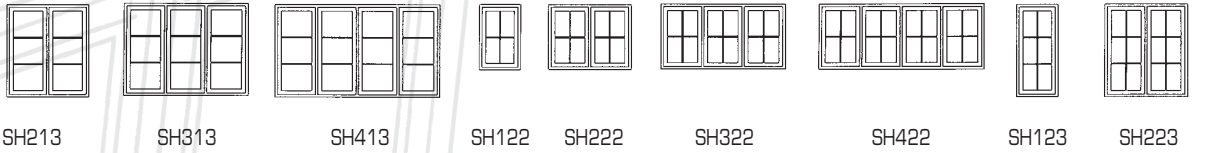

Vinduer

Alm. termo
U-værdi 3,0

Lavenergi N,
U-værdi 1,6

Lavenergi Super,
U-værdi 1,1

Solafskærmede
ruder

Lyddæmpende
ruder