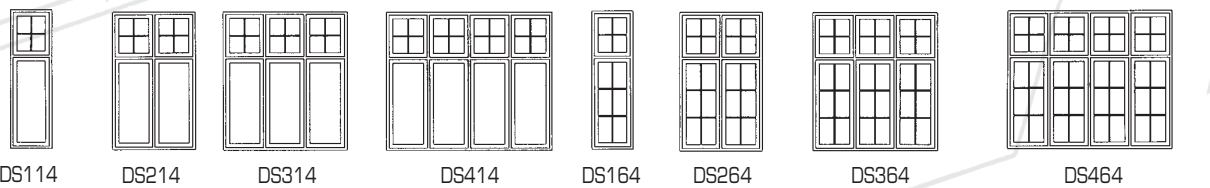

Vinduer

Alm. termo
U-værdi 3,0

Lavenergi N,
U-værdi 1,6

Lavenergi Super,
U-værdi 1,1

Solafskærmede
ruder

Lyddæmpende
ruder