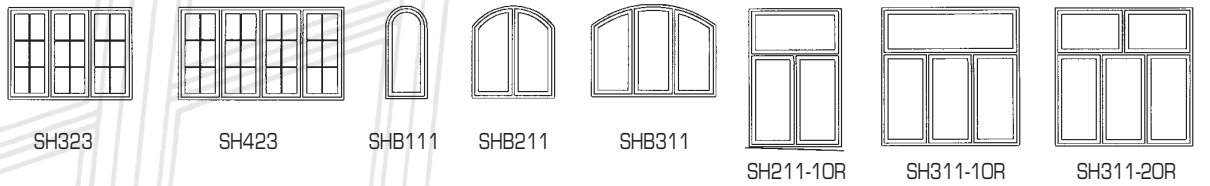

Vinduer

Alm. termo
U-værdi 3,0

Lavenergi N,
U-værdi 1,6

Lavenergi Super,
U-værdi 1,1

Solafskærmede
ruder

Lyddæmpende
ruder