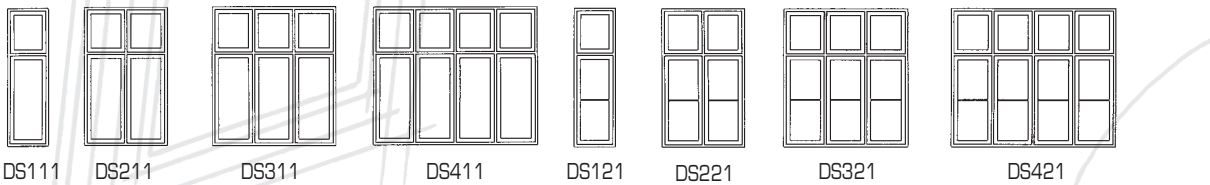

Vinduer

Alm. termo
U-værdi 3,0

Lavenergi N,
U-værdi 1,6

Lavenergi Super,
U-værdi 1,1

Solafskærmede
ruder

Lyddæmpende
ruder