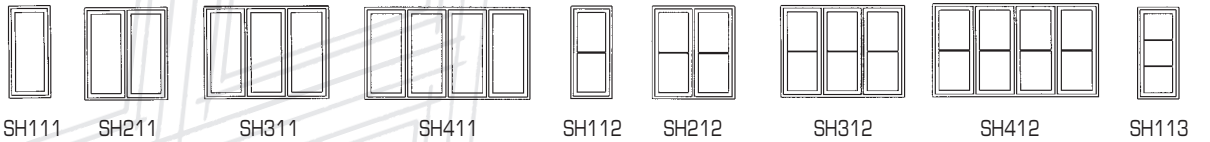

Vinduer

Alm. termo
U-værdi 3,0

Lavenergi N,
U-værdi 1,6

Lavenergi Super,
U-værdi 1,1

Solafskærmede
ruder

Lyddæmpende
ruder