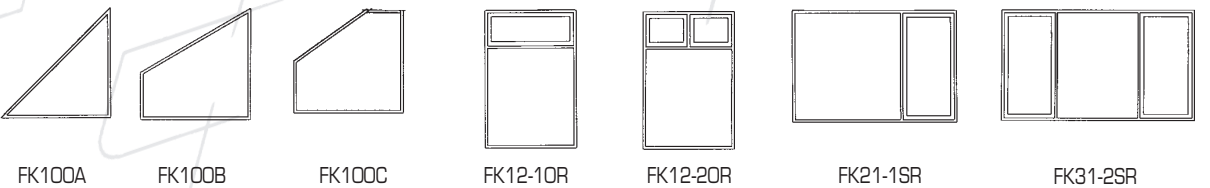

Vinduer

Alm. termo
U-værdi 3,0

Lavenergi N,
U-værdi 1,6

Lavenergi Super,
U-værdi 1,1

Solafskærmede
ruder

Lyddæmpende
ruder