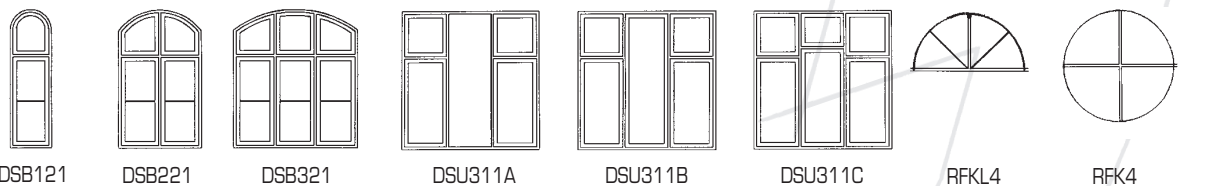

Vinduer

Alm. termo
U-værdi 3,0

Lavenergi N,
U-værdi 1,6

Lavenergi Super,
U-værdi 1,1

Solafskærmede
ruder

Lyddæmpende
ruder